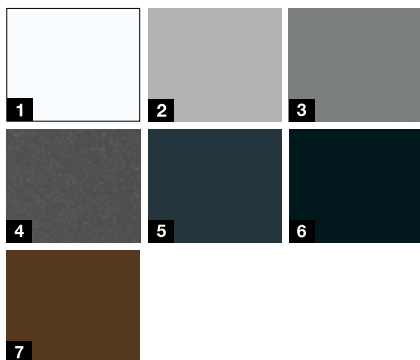

Modelo 015

Modelo 515

Modelo 700S

Modelo 810S

Modelo 900S

Colores de promoción***

(sin incremento de precio)

- 1 Blanco tráfico RAL 9016 mate
- 2 Aluminio blanco RAL 9006
- 3 Aluminio gris CH 907
- 4 Antracita metalizado CH 703
- 5 Gris antracita RAL 7016
- 6 Negro intenso RAL 9005
- 7 Marrón tierra RAL 8028

- 1 Blanco tráfico RAL 9016
- 2 Gris antracita RAL 7016
- 3 Marrón tierra RAL 8028
- 4 Antracita metalizado CH 703

Incremento

200 €*

Acabados decorativos***

- 1 Decograin Golden Oak
- 2 Decograin Dark Oak
- 3 Decograin Night Oak
- 4 Decograin Titan Metallic CH 703