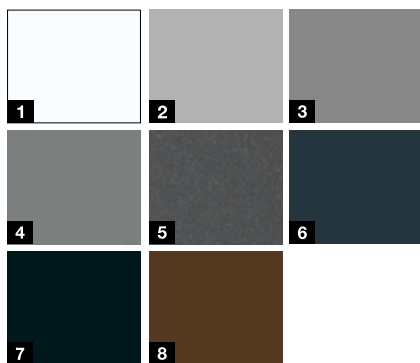

Promoción

ISOPRO Secur
con acristalamiento
efecto espejo

desde **1599 €***

Modelo 700N

Modelo 810N

Colores de promoción***

(sin incremento de precio)

- 1 Blanco tráfico RAL 9016
- 2 Aluminio blanco RAL 9006
- 3 Aluminio gris RAL 9007
- 4 Aluminio gris CH 907
- 5 Antracita metalizado CH 703
- 6 Gris antracita RAL 7016
- 7 Negro intenso RAL 9005
- 8 Marrón tierra RAL 8028

Modelo 015

Modelo 515

Modelo 700S

Modelo 810S

Modelo 900S

Colores de promoción***

(sin incremento de precio)

- 1 Blanco tráfico RAL 9016 mate
- 2 Aluminio blanco RAL 9006
- 3 Aluminio gris CH 907
- 4 Antracita metalizado CH 703
- 5 Gris antracita RAL 7016
- 6 Negro intenso RAL 9005
- 7 Marrón tierra RAL 8028

- 1 Blanco tráfico RAL 9016
- 2 Gris antracita RAL 7016
- 3 Marrón tierra RAL 8028
- 4 Antracita metalizado CH 703

Incremento

200 €*

Acabados decorativos***

- 1 Decograin Golden Oak
- 2 Decograin Dark Oak
- 3 Decograin Night Oak
- 4 Decograin Titan Metallic CH 703